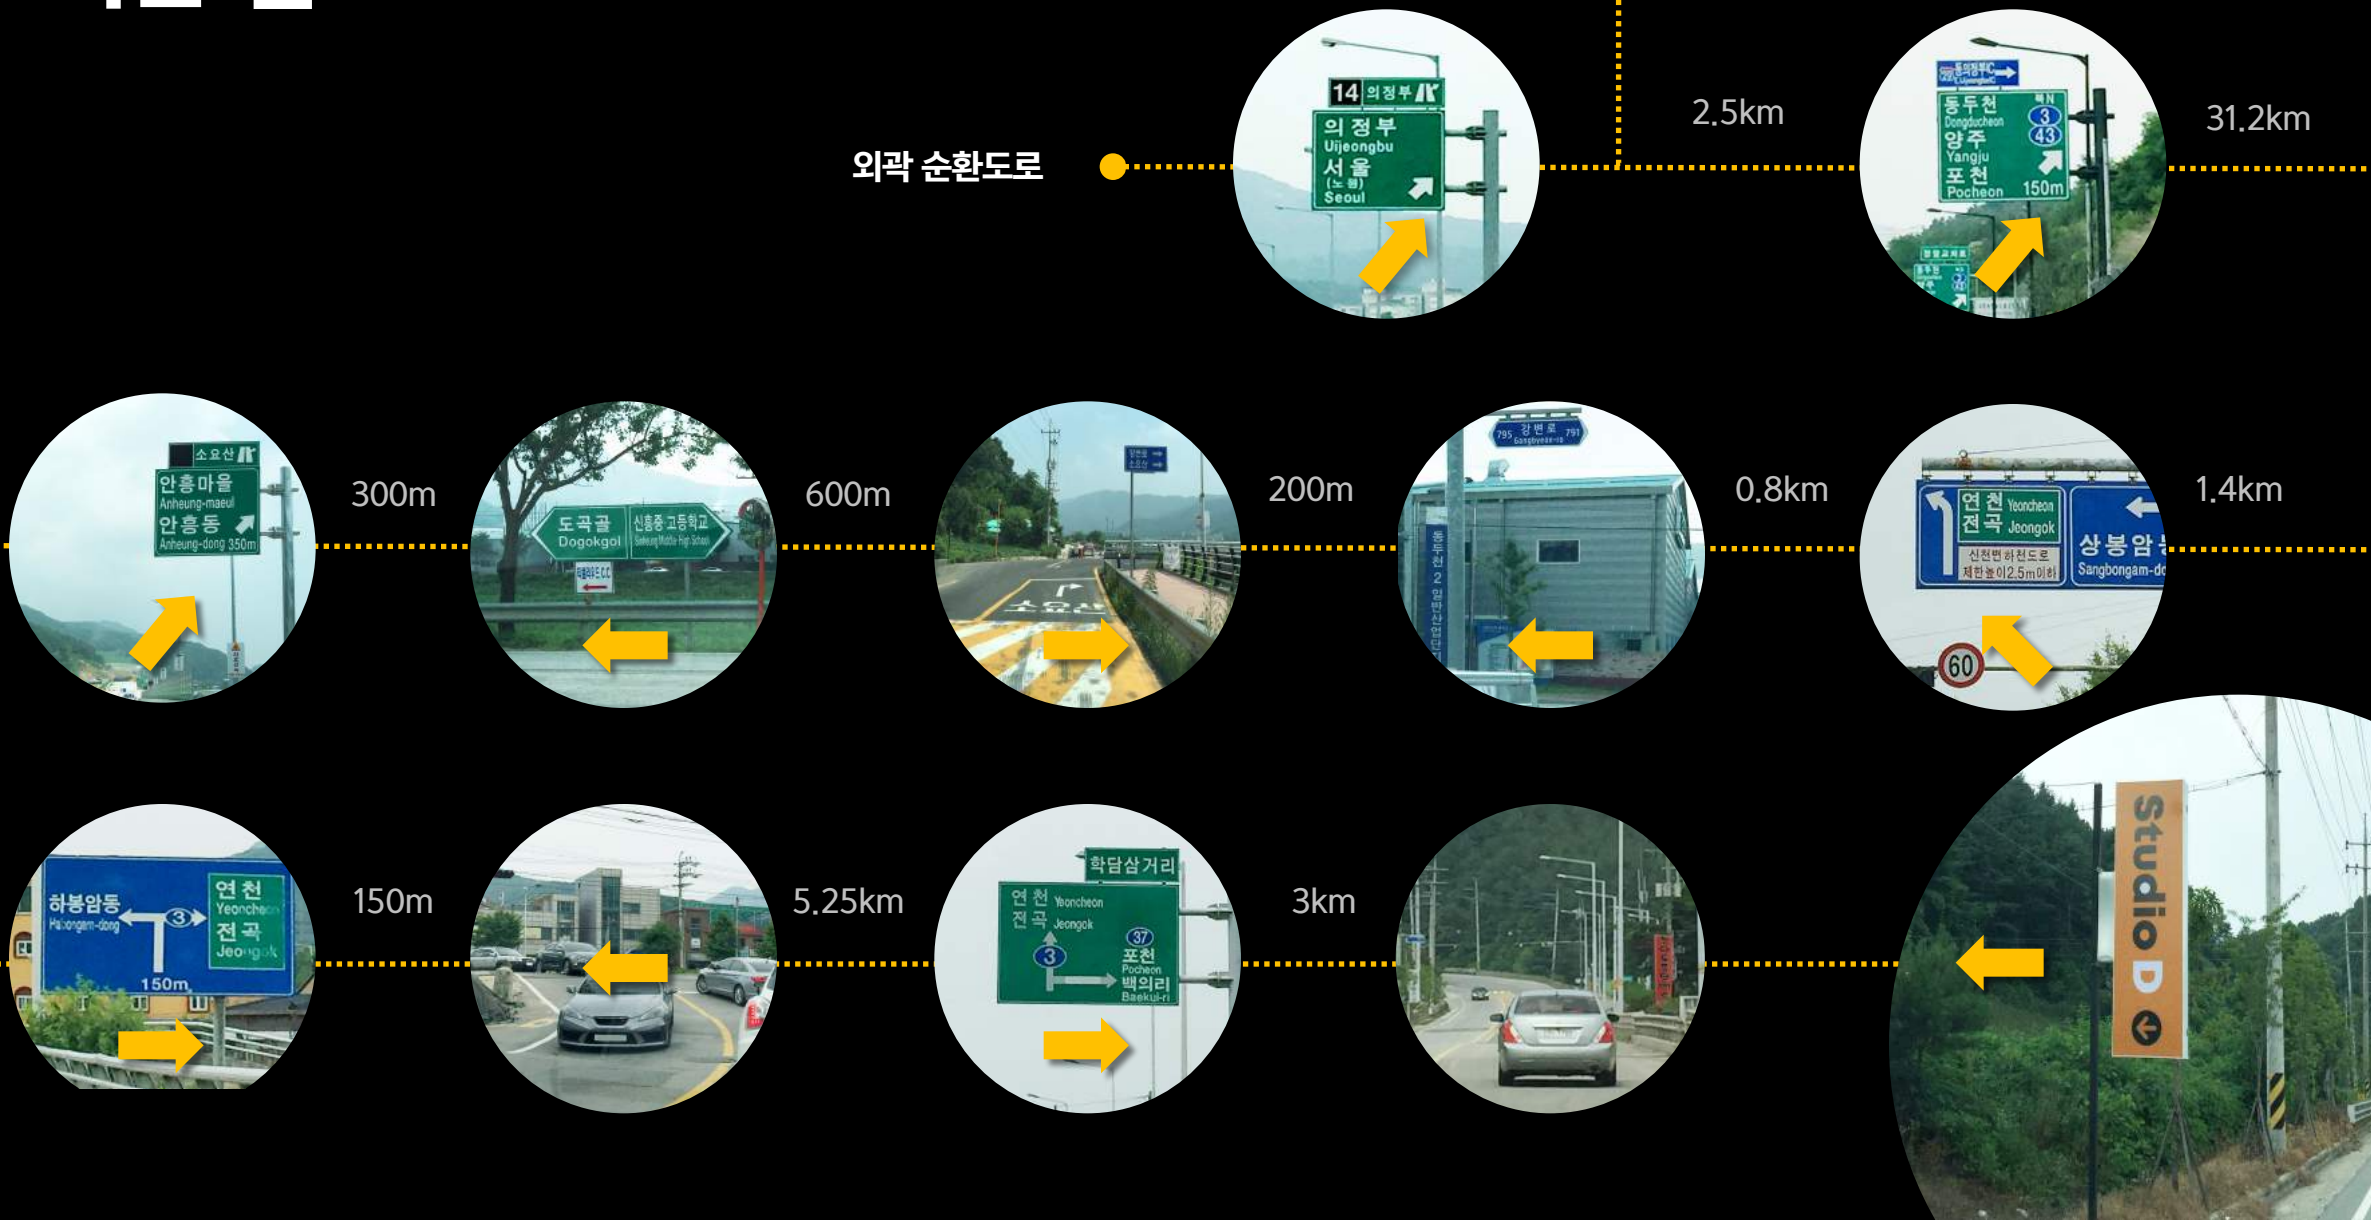

# 오시는 길

동부간선도로  
(의정부 방향)

외곽 순환도로

Studio D

1년 365일 상담 및 촬영가능

Tel \_ 031.832.3180 / 010.5262.3180

Fax \_ 031.833.3180

E-mail \_ [danloyalty@naver.com](mailto:danloyalty@naver.com)