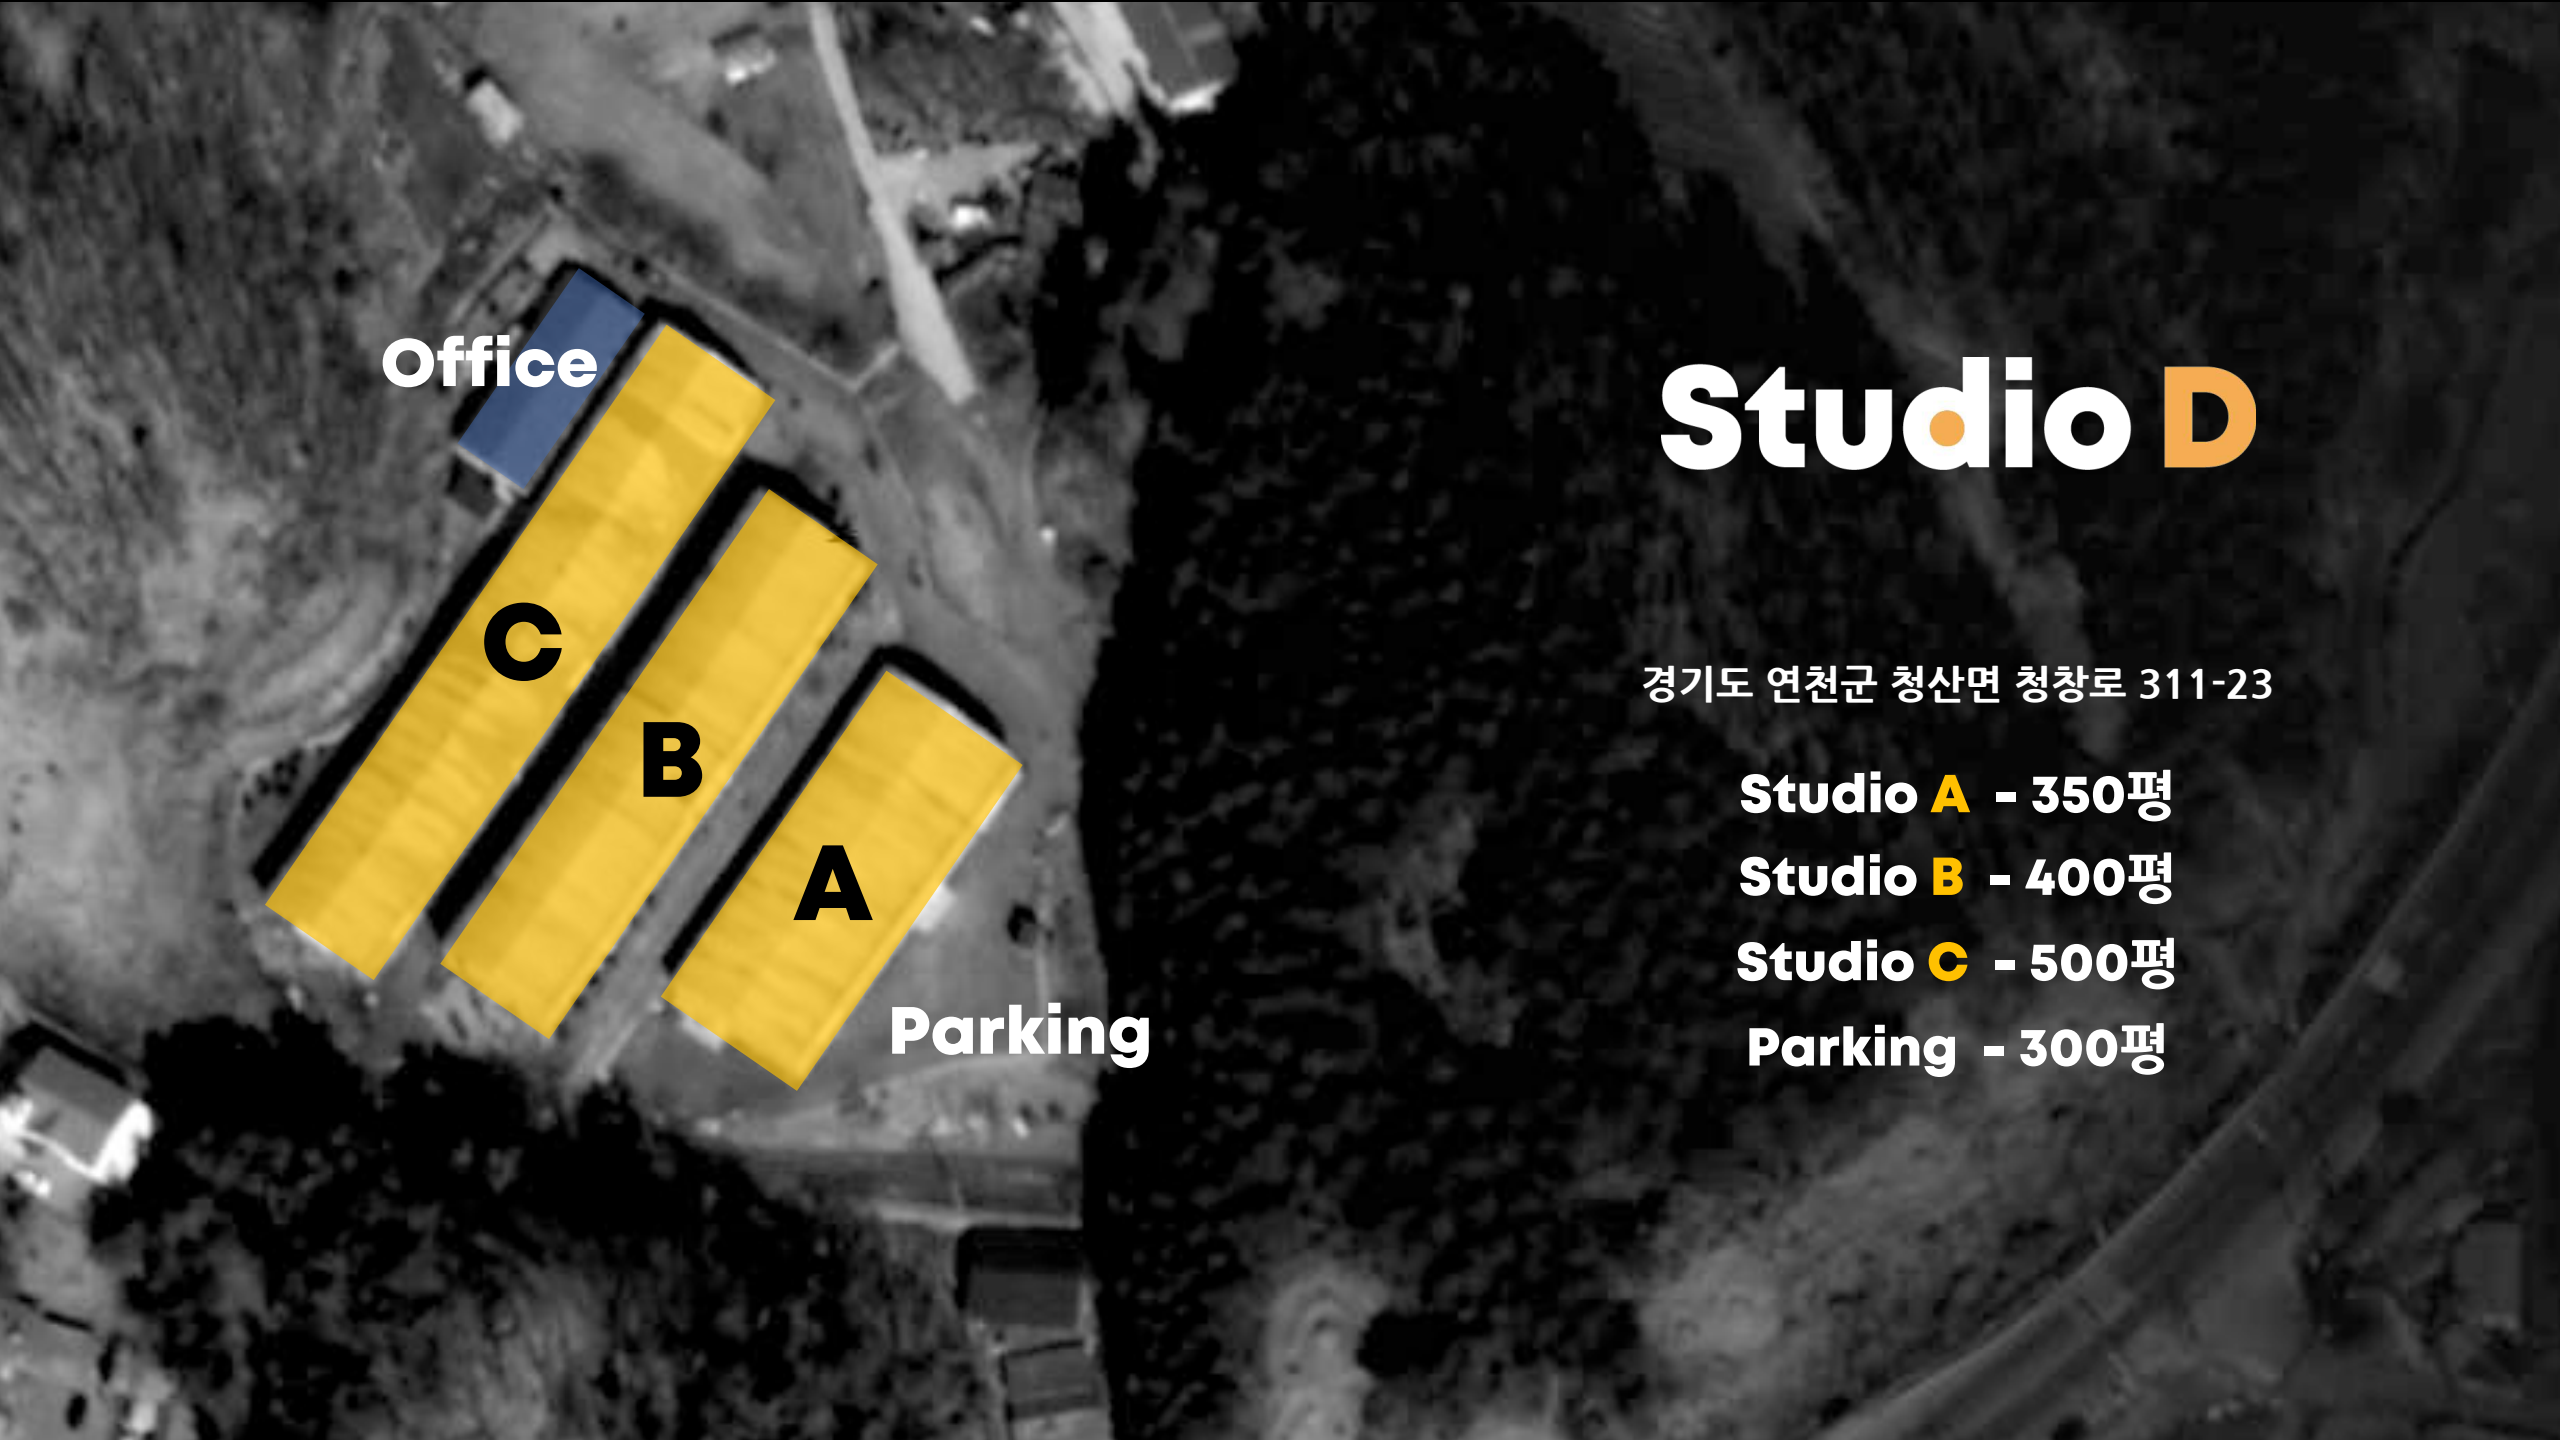

Office

C

B

A

Parking

Studio D

경기도 연천군 청산면 청창로 311-23

- Studio A - 350평
- Studio B - 400평
- Studio C - 500평
- Parking - 300평