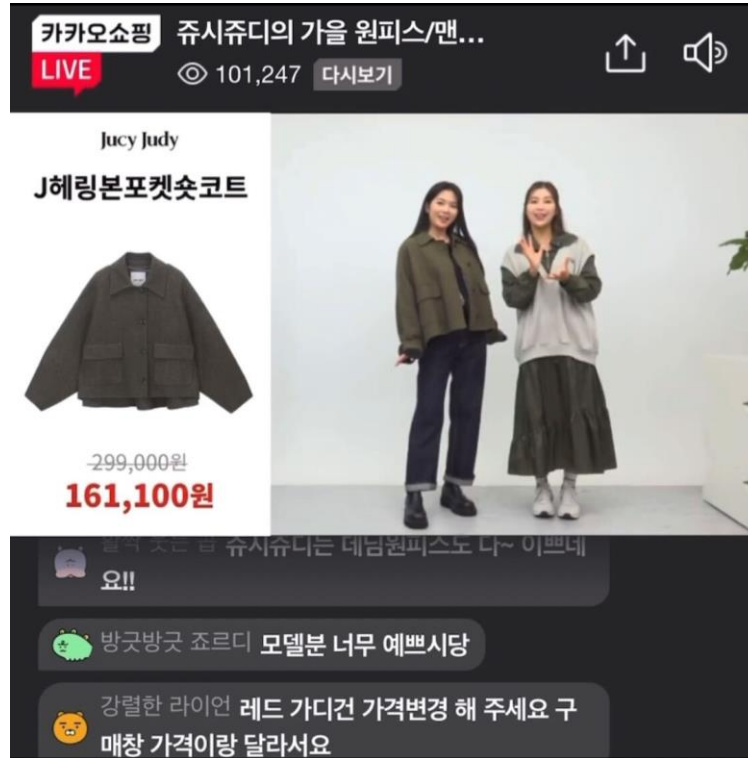

[11번가/식품] 중소기업유통센터
<https://youtu.be/5ovC7QX-1iE>

[네이버/주얼리] 에바주얼리
https://youtu.be/-Fn9z_LpjM8

[네이버/소형가전] 티커브 자켓 스피커
<https://youtu.be/N0cTqnPENcE>

* 이미지를 클릭하면 영상링크로 연결됩니다.

방송 경력 / Career reference

[네이버/식품] 온계절 자숙 홍게
https://youtu.be/Uj7lt-di_-k

[네이버/생활가전] 솔러스에어
<https://youtu.be/vOwYTpBH50g>

[네이버/생활가전] 쿨린 선풍기
<https://youtu.be/sDZrzFGQDBQ>

* 이미지를 클릭하면 영상링크로 연결됩니다.

방송 경력 / Career reference

[11번가/식품] 곤약김밥&프로틴도넛
<https://youtu.be/Jqwc9ZdjKaM>

[카카오/패션] JCJD 류시쥬디
<https://youtu.be/qJM4CPQqL1A>

[네이버/애견용품] 하하펫
<https://youtu.be/zAgJntLxYGU>

* 이미지를 클릭하면 영상링크로 연결됩니다.

방송 게스트 참여 / Guest

[11번가/패션] 옷방라이브 5화
<https://youtu.be/OnOZ5hiTkoU>

[11번가/식품] 노랑통닭
https://youtu.be/Uj7lt-di_-k

[11번가/식품] 6시반 내고향 부유단감
<https://youtu.be/EsFxpeDrOQM>