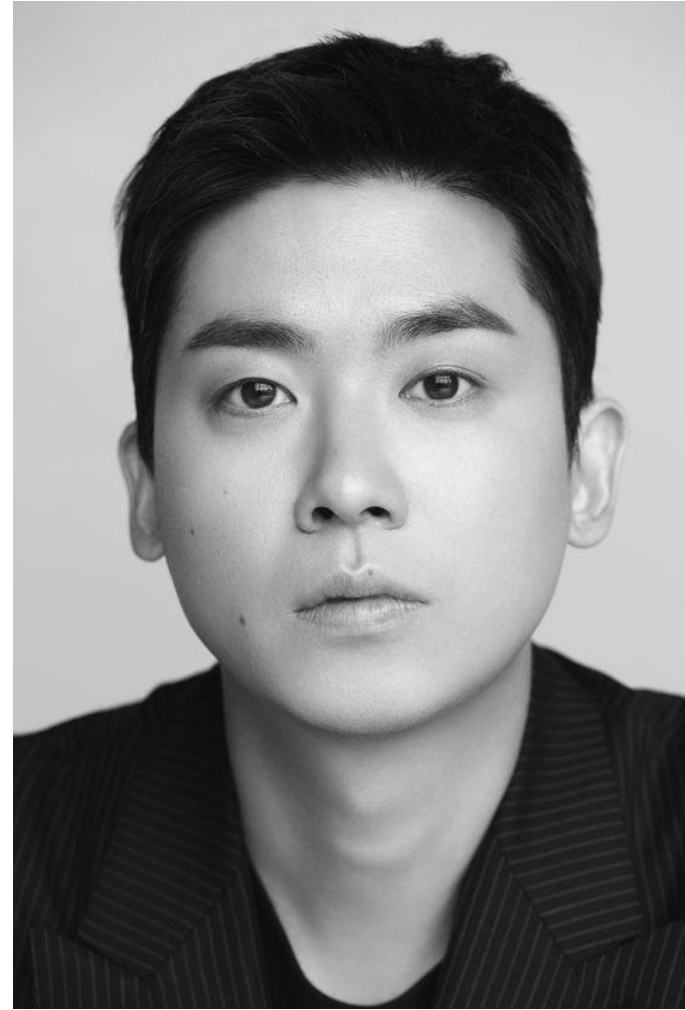

미아

인물 설명 & 인물 레퍼런스

재규

재규

70대 초반 노인 + 가부장적 + 마초

기타노 다케시

최민식

천호진

자성

자성

30대 초반 남성 + 무쌍의 부드러운 인상 + 화낼 때 폭발력 있음

김준한

박해일

조현철

예 립

예림

20대 후반 여성 + 쌍커플 + 뚝뚝거리며 쏘아대는 듯한 말투

전종서

고민시

천우희

아이 엄마

아이 엄마

50대 초반 여성 + 생활감 있는 인상 + 지쳐보임

오민애

엄혜란

김국희

재규 어린시절

재규 어린시절

초등학교 저학년 남자꼬마 + 무쌍 + 장난기 많은 표정 + 촌스러움