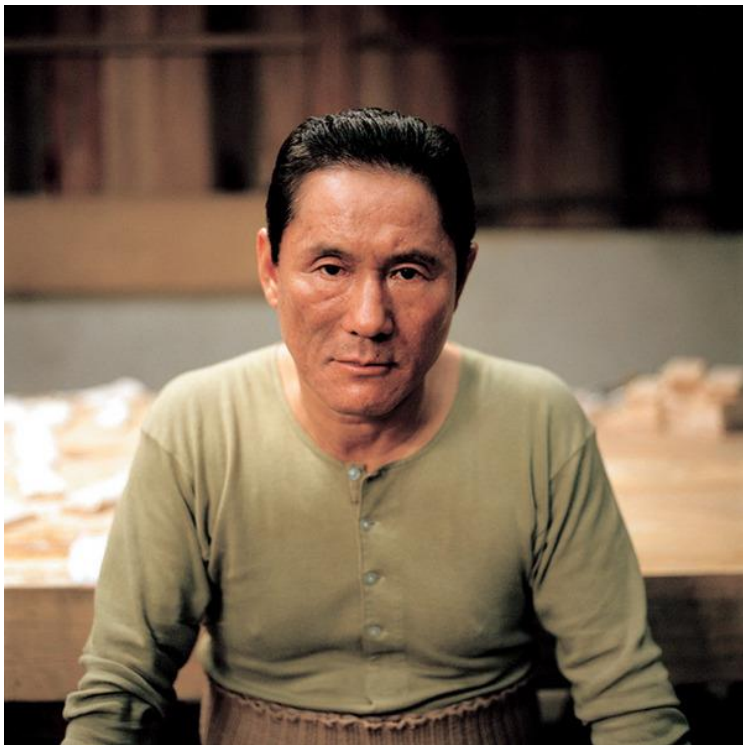

미아

인물 설명 & 인물 레퍼런스

재규

재규

70대 초반 노인 + 가부장적 + 마초

기타노 다케시

최민식

천호진

자성

자성

30대 초반 남성 + 무쌍의 부드러운 인상 + 화낼 때 폭발력 있음

김준한

박해일

조현철

예 립

예림