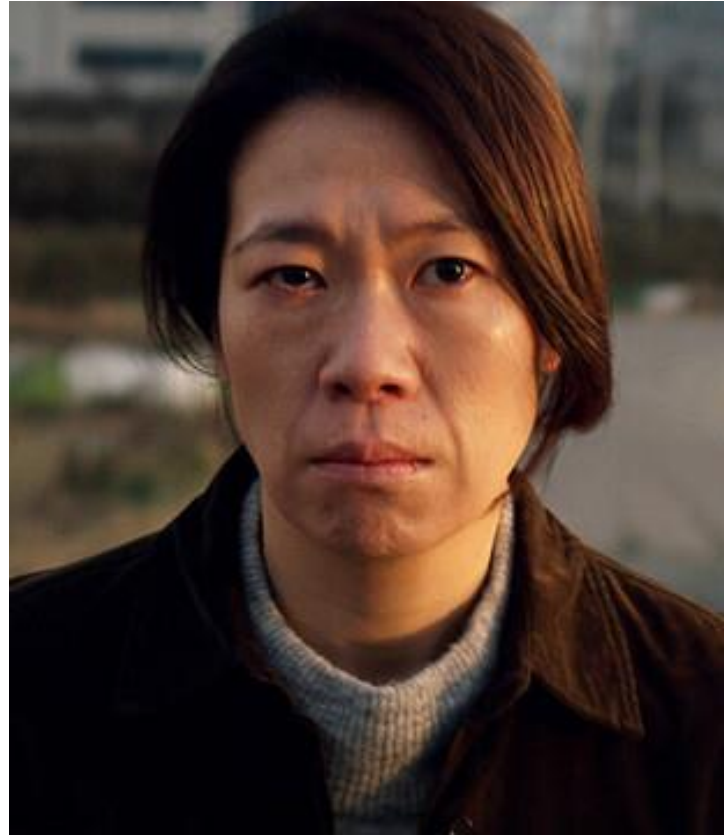

미아

인물 설명 & 인물 레퍼런스

재규

재규

70대 초반 노인 + 가부장적 + 마초

기타노 다케시

최민식

천호진

자성

자성

30대 초반 남성 + 무쌍의 부드러운 인상 + 화낼 때 폭발력 있음

김준한

박해일

조현철

예 립

예림

20대 후반 여성 + 쌍커플 + 뚝뚝거리며 쏘아대는 듯한 말투

전종서

고민시

천우희

아이 엄마

아이 엄마

50대 초반 여성 + 생활감 있는 인상 + 지쳐보임

오민애