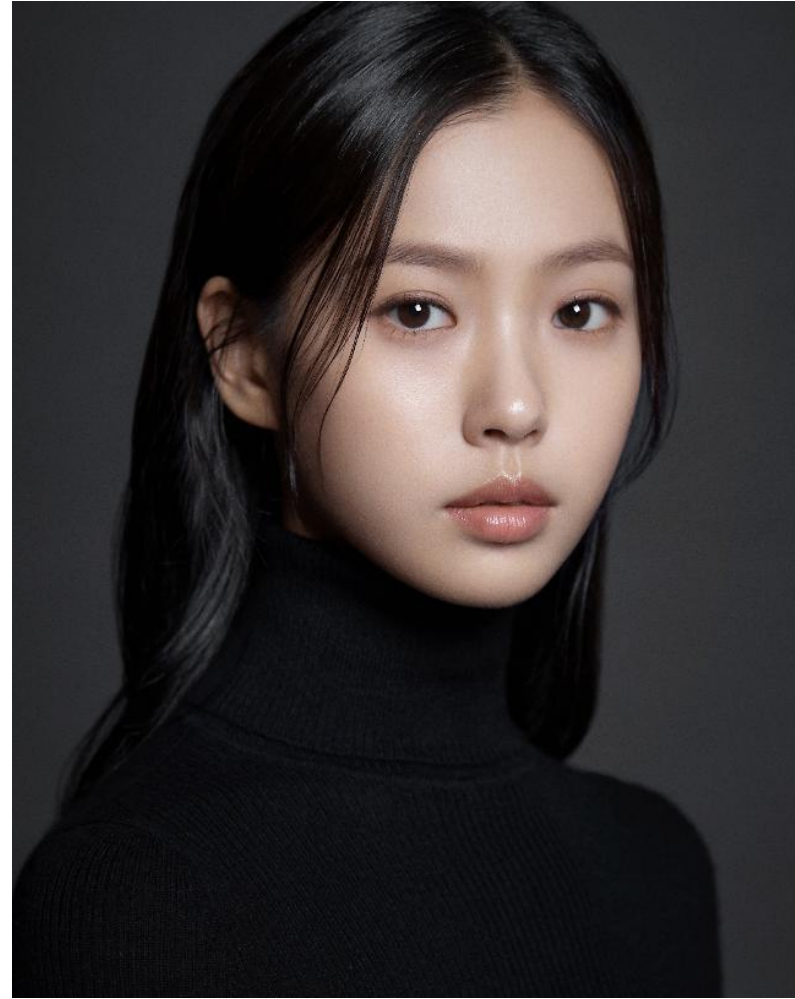

미아

인물 설명 & 인물 레퍼런스

재규

재규

70대 초반 노인 + 가부장적 + 마초

기타노 다케시

최민식

천호진

자성

자성

30대 초반 남성 + 무쌍의 부드러운 인상 + 화낼 때 폭발력 있음

김준한

박해일

조현철

예 립

예림

20대 후반 여성 + 쌍커플 + 뚝뚝거리며 쏘아대는 듯한 말투

전종서

고민시

천우희

아이 엄마

아이 엄마

50대 초반 여성 + 생활감 있는 인상 + 지쳐보임

오민애

엄혜란

김국희

재규 어린시절

재규 어린시절

초등학교 저학년 남자꼬마 + 무쌍 + 장난기 많은 표정 + 촌스러움