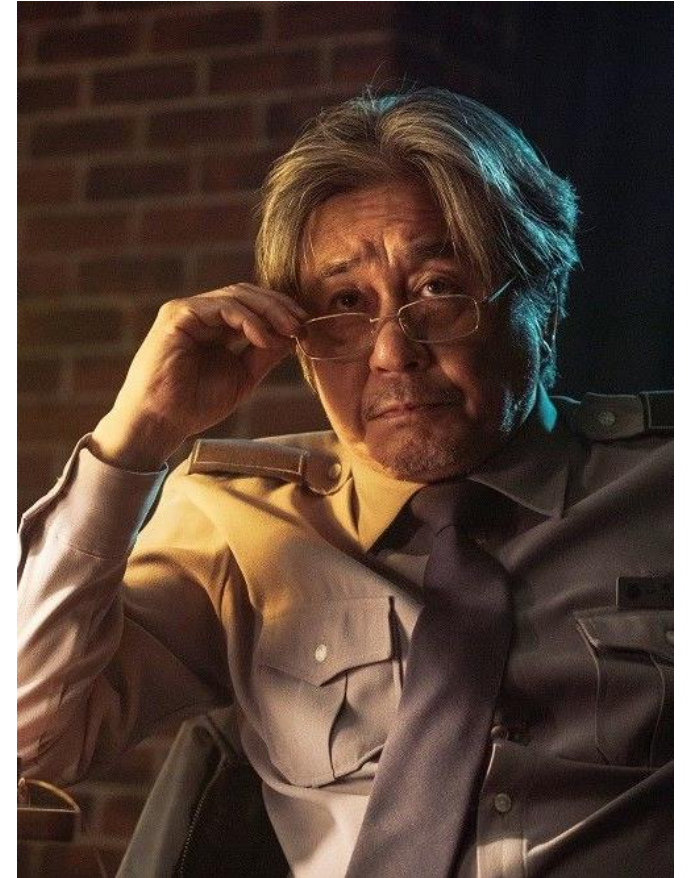

미아

인물 설명 & 인물 레퍼런스

재규

재규

70대 초반 노인 + 가부장적 + 마초

기타노 다케시

최민식

천호진

자성

자성

30대 초반 남성 + 무쌍의 부드러운 인상 + 화낼 때 폭발력 있음

김준한

박해일

조현철

예 립

예림

엄혜란

김국희

재규 어린시절

재규 어린시절

초등학교 저학년 남자꼬마 + 무쌍 + 장난기 많은 표정 + 촌스러움