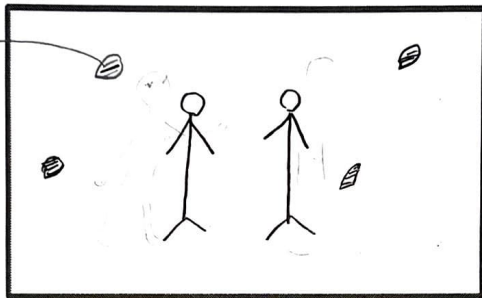

Video

Audio

이성적으로 매력적인 여성 역할
슬로우모션

로맨틱한 분위기의 노래가 흐른다

사랑에 빠진 듯한 남성

꽃잎이 휘날리며
로맨스 분위기 형성

꽃잎

선례에 수줍게 웃음
지미 보이는 여성.
그런데 그녀는 윗니 두개가
없었다.

치아가 보이는 순간 음악 제기

남자가 깜짝 놀람
일순간만 오름

한순간 부끄러워 하며
차마들 가린다.

Video

Audio

그런 그래픽에 부끄러워 말라
말하듯 사실 자신도 그러하다 보여주는
상징. 이때 넣성은 되려 앞에만 있고
나머지 차이는 없다.

• 앞에만 있는 차이를 느리게 클로즈업

표정이 밝아지는 그제

• 앞에만 있는 차이를 느리게 클로즈업

두
보통할듯 점점 가까워 지는 두 얼굴.

두
차이 클로즈업 빠르게 교차편집

하다가
게임 영상으로 전환

터지는 소리다 함께 테트리스!

슬로

Video

Audio