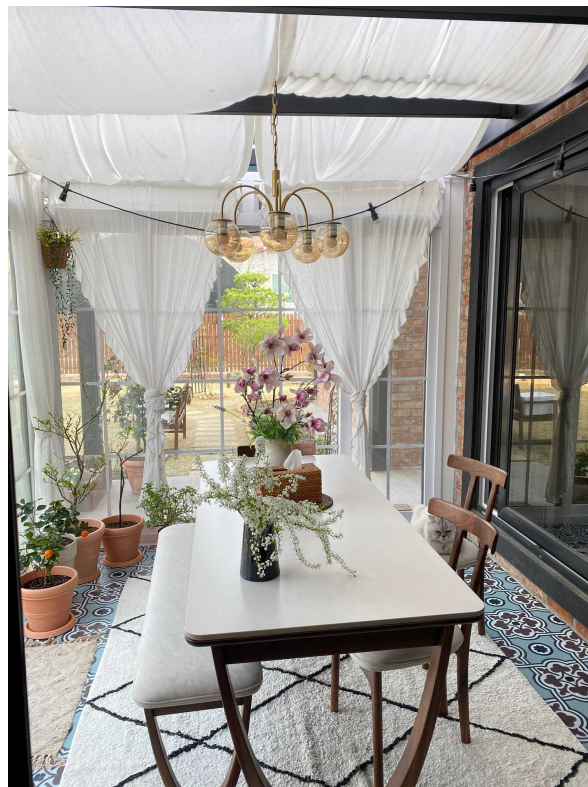

Shooting Plan

김성재

Plan 01

Theme : Lifestyle / Couple			
Outline		Staff	
키워드	커플, 요리, 홈트레이닝, 등	촬영	김성재
장소	실내, 집, 스튜디오	모델1	20대 여성 모델 20대 남성 모델
의상	5착장	스텝1	헤어 메이크업 아티스트
		스텝2	스타일리스트

Plan 01

컷수: 120컷	
1. 연인들의 편안한 휴식, 일상	쇼파, 침대, 거실, 정원을 배경으로, 매거진 화보
2. 연인들이 함께 하는 활동, 운동, 집안일, 대화	부엌, 거실, 화장실 배경
3. 여성 개인컷	자택근무, 편안한 휴식 매거진 화보 풍
4. 남성 개인컷	자택근무, 편안한 휴식, 매거진 화보

촬영장소 예시

라이프스타일 / 커플

테마 : 라이프 스타일 / 커플

라이프 스타일 / 커플

라이프 스타일 / 커플

라이프 스타일 / 커플

www.shutterstock.com · 1464709727

Adobe Stock | #97332917