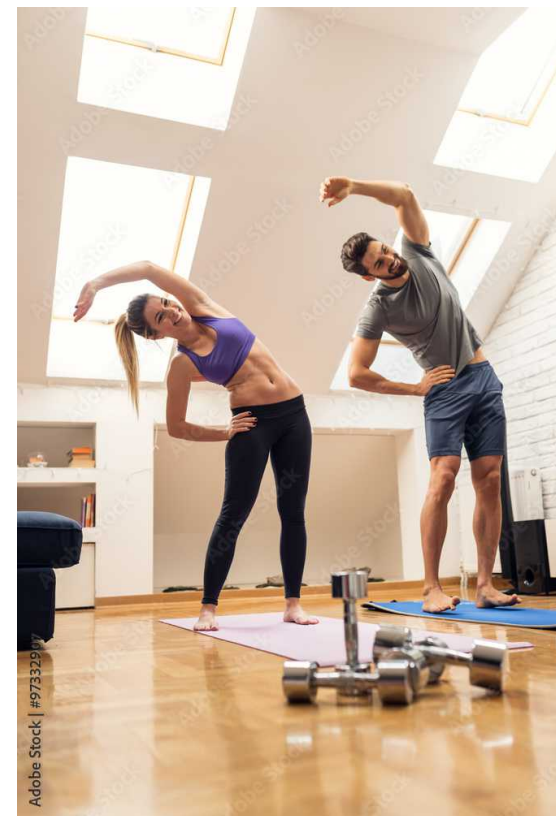

Shooting Plan

김성재

Plan 01

Theme : Lifestyle / Couple			
Outline		Staff	
키워드	커플, 요리, 홈트레이닝, 등	촬영	김성재
장소	실내, 집, 스튜디오	모델1	20대 여성 모델 20대 남성 모델
의상	5착장	스텝1	헤어 메이크업 아티스트
		스텝2	스타일리스트

Plan 01

컷수: 120컷	
1. 연인들의 편안한 휴식, 일상	쇼파, 침대, 거실, 정원을 배경으로, 매거진 화보
2. 연인들이 함께 하는 활동, 운동, 집안일, 대화	부엌, 거실, 화장실 배경
3. 여성 개인컷	자택근무, 편안한 휴식 매거진 화보 풍
4. 남성 개인컷	자택근무, 편안한 휴식, 매거진 화보

촬영장소 예시

라이프스타일 / 커플

테마 : 라이프 스타일 / 커플

라이프 스타일 / 커플

라이프 스타일 / 커플

라이프 스타일 / 커플

www.shutterstock.com · 1464709727

Adobe Stock | #97332917