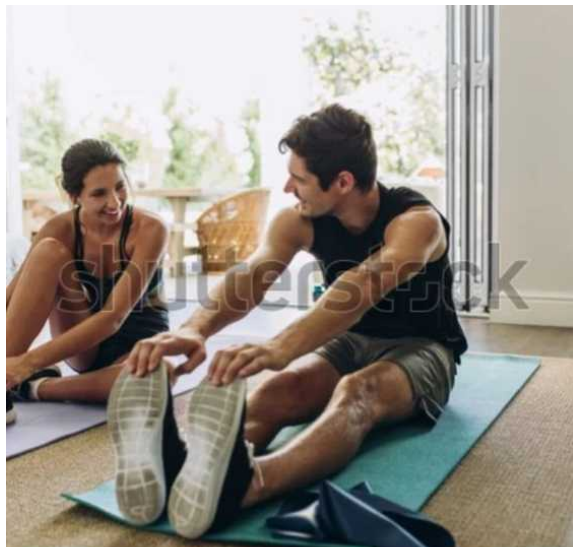

Shooting Plan

김성재

Plan 01

Theme : Lifestyle / Couple			
Outline		Staff	
키워드	커플, 요리, 홈트레이닝, 등	촬영	김성재
장소	실내, 집, 스튜디오	모델1	20대 여성 모델 20대 남성 모델
의상	5착장	스텝1	헤어 메이크업 아티스트
		스텝2	스타일리스트

Plan 01

컷수: 120컷	
1. 연인들의 편안한 휴식, 일상	쇼파, 침대, 거실, 정원을 배경으로, 매거진 화보
2. 연인들이 함께 하는 활동, 운동, 집안일, 대화	부엌, 거실, 화장실 배경
3. 여성 개인컷	자택근무, 편안한 휴식 매거진 화보 풍
4. 남성 개인컷	자택근무, 편안한 휴식, 매거진 화보

촬영장소 예시

라이프스타일 / 커플

테마 : 라이프 스타일 / 커플

라이프 스타일 / 커플

라이프 스타일 / 커플

라이프 스타일 / 커플

www.shutterstock.com · 1464709727

Adobe Stock | #97332917