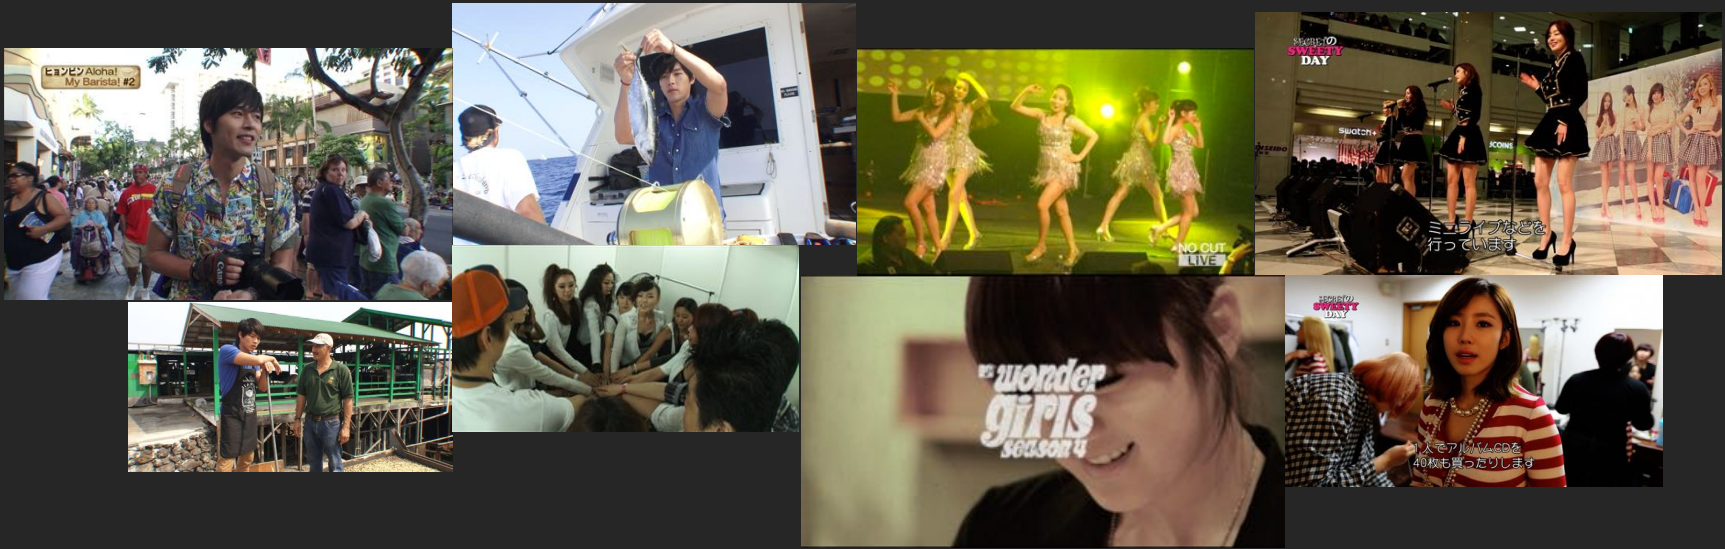

전문 미디어 콘텐츠 제작

예능, 리얼리티 : <현빈 알로하 마이 바리스타>, <원더걸스 시즌4>, <시크릿의 스위트 데이>, <버거팩토리>, <독하게 살기 싱글생활백서>, <더 톱>, <공유 10주년> 등