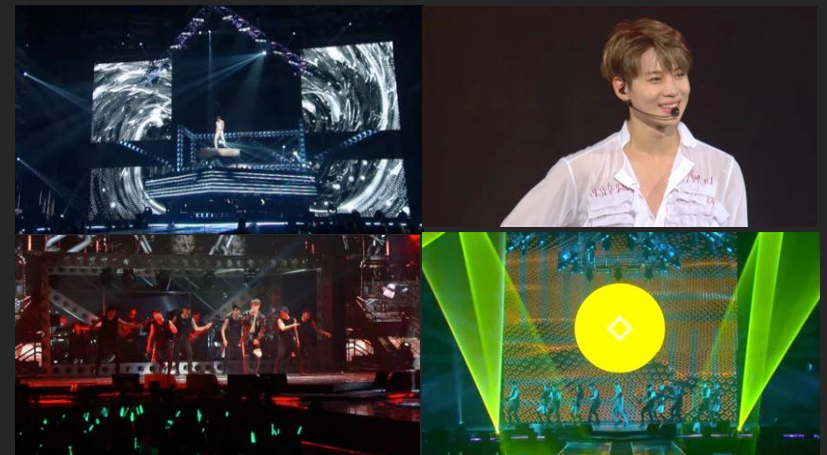

SM C&C 태민 솔로 앵콜콘서트 중계연출/ 편집