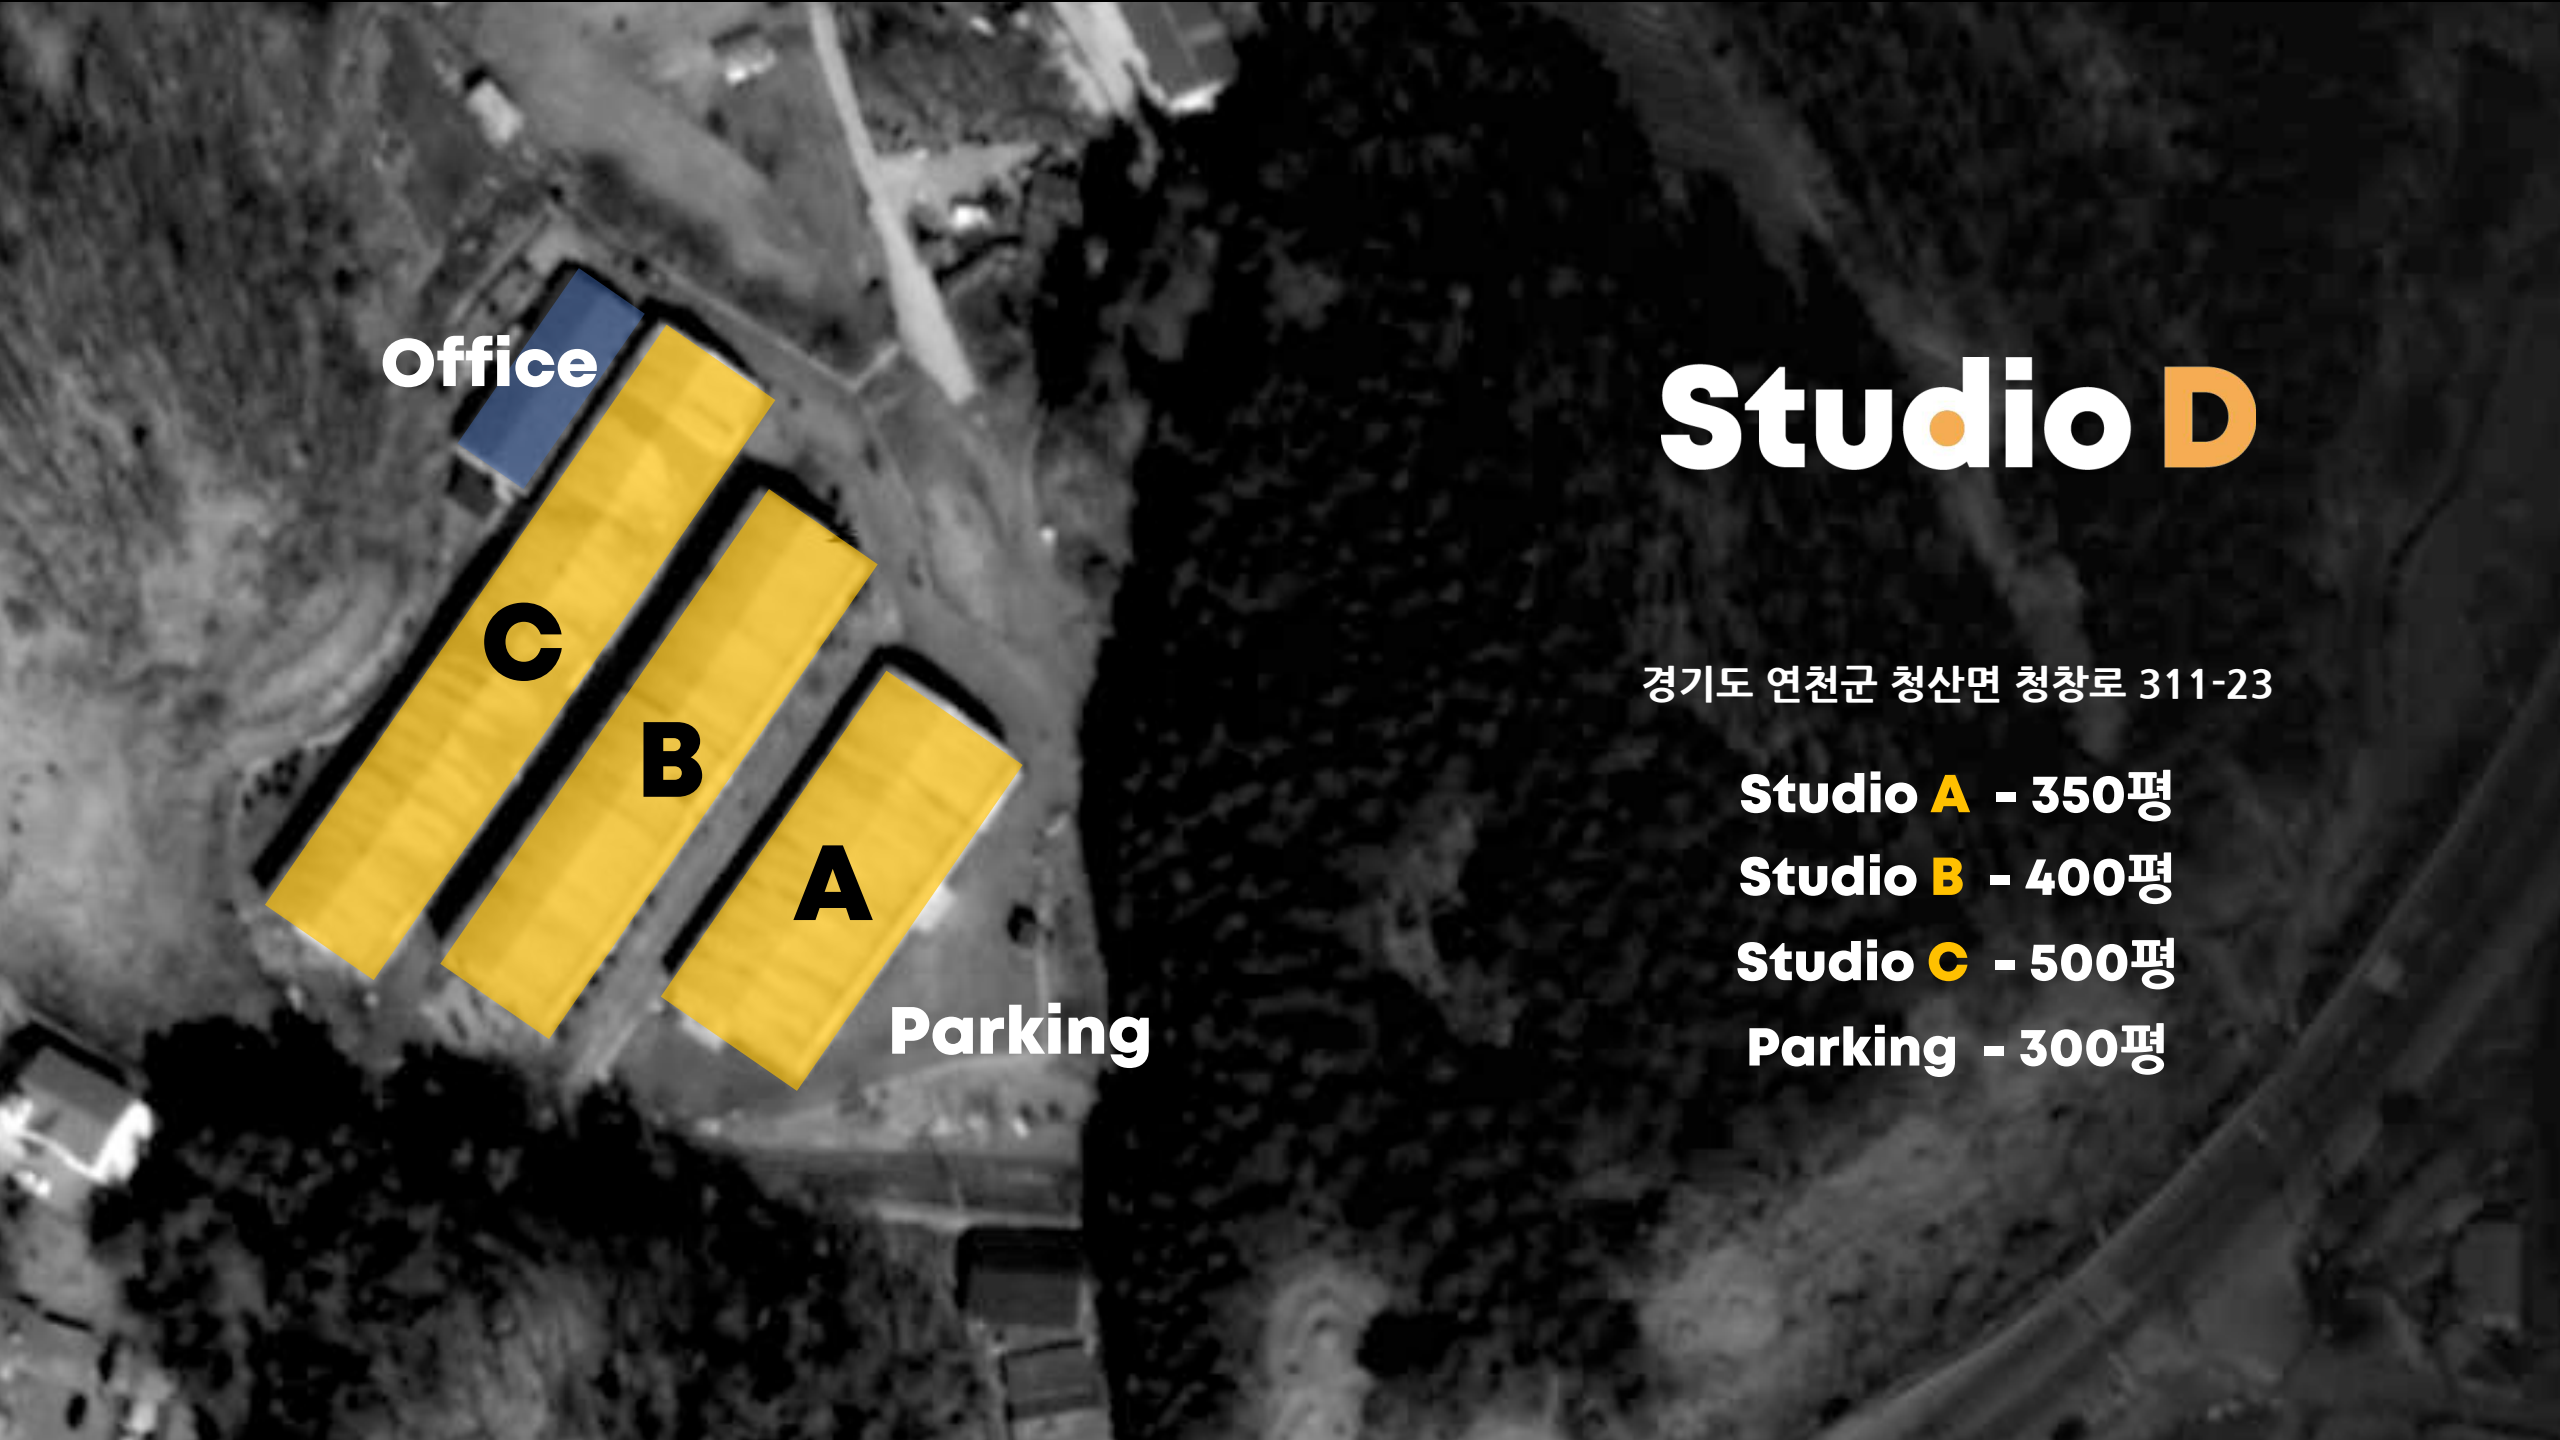

Studio D

새로운 스토리의 탄생지

Studio D

Studio D는 드라마와 영화제작을 위한 오픈 세트장입니다.

3,700여 평의 대지 위에 세워진 350평, 400평, 500평
3개의 대형 셋트장 외에 100여대의 차량을 수용하는
대형 주차장과 넓은 회의실 및 5개의 대기실 및
분장실, 탈의실 등 다양한 편의 시설을 제공합니다.

서울에서 한시간 내외의 편리한 접근성과
완벽한 냉난방 시스템을 자랑합니다.

새로운 이야기를 함께 만들어갈 여러분을
Studio D로 초대합니다.

Office

C

B

A

Parking

Studio D

경기도 연천군 청산면 청창로 311-23

Studio A - 350평

Studio B - 400평

Studio C - 500평

Parking - 300평

Studio A

Office

C

B

오시는 길

동부간선도로
(의정부 방향)

외곽 순환도로

Studio D

1년 365일 상담 및 촬영가능

Tel _ 031.832.3180 / 010.5262.3180

Fax _ 031.833.3180

E-mail _ danloyalty@naver.com