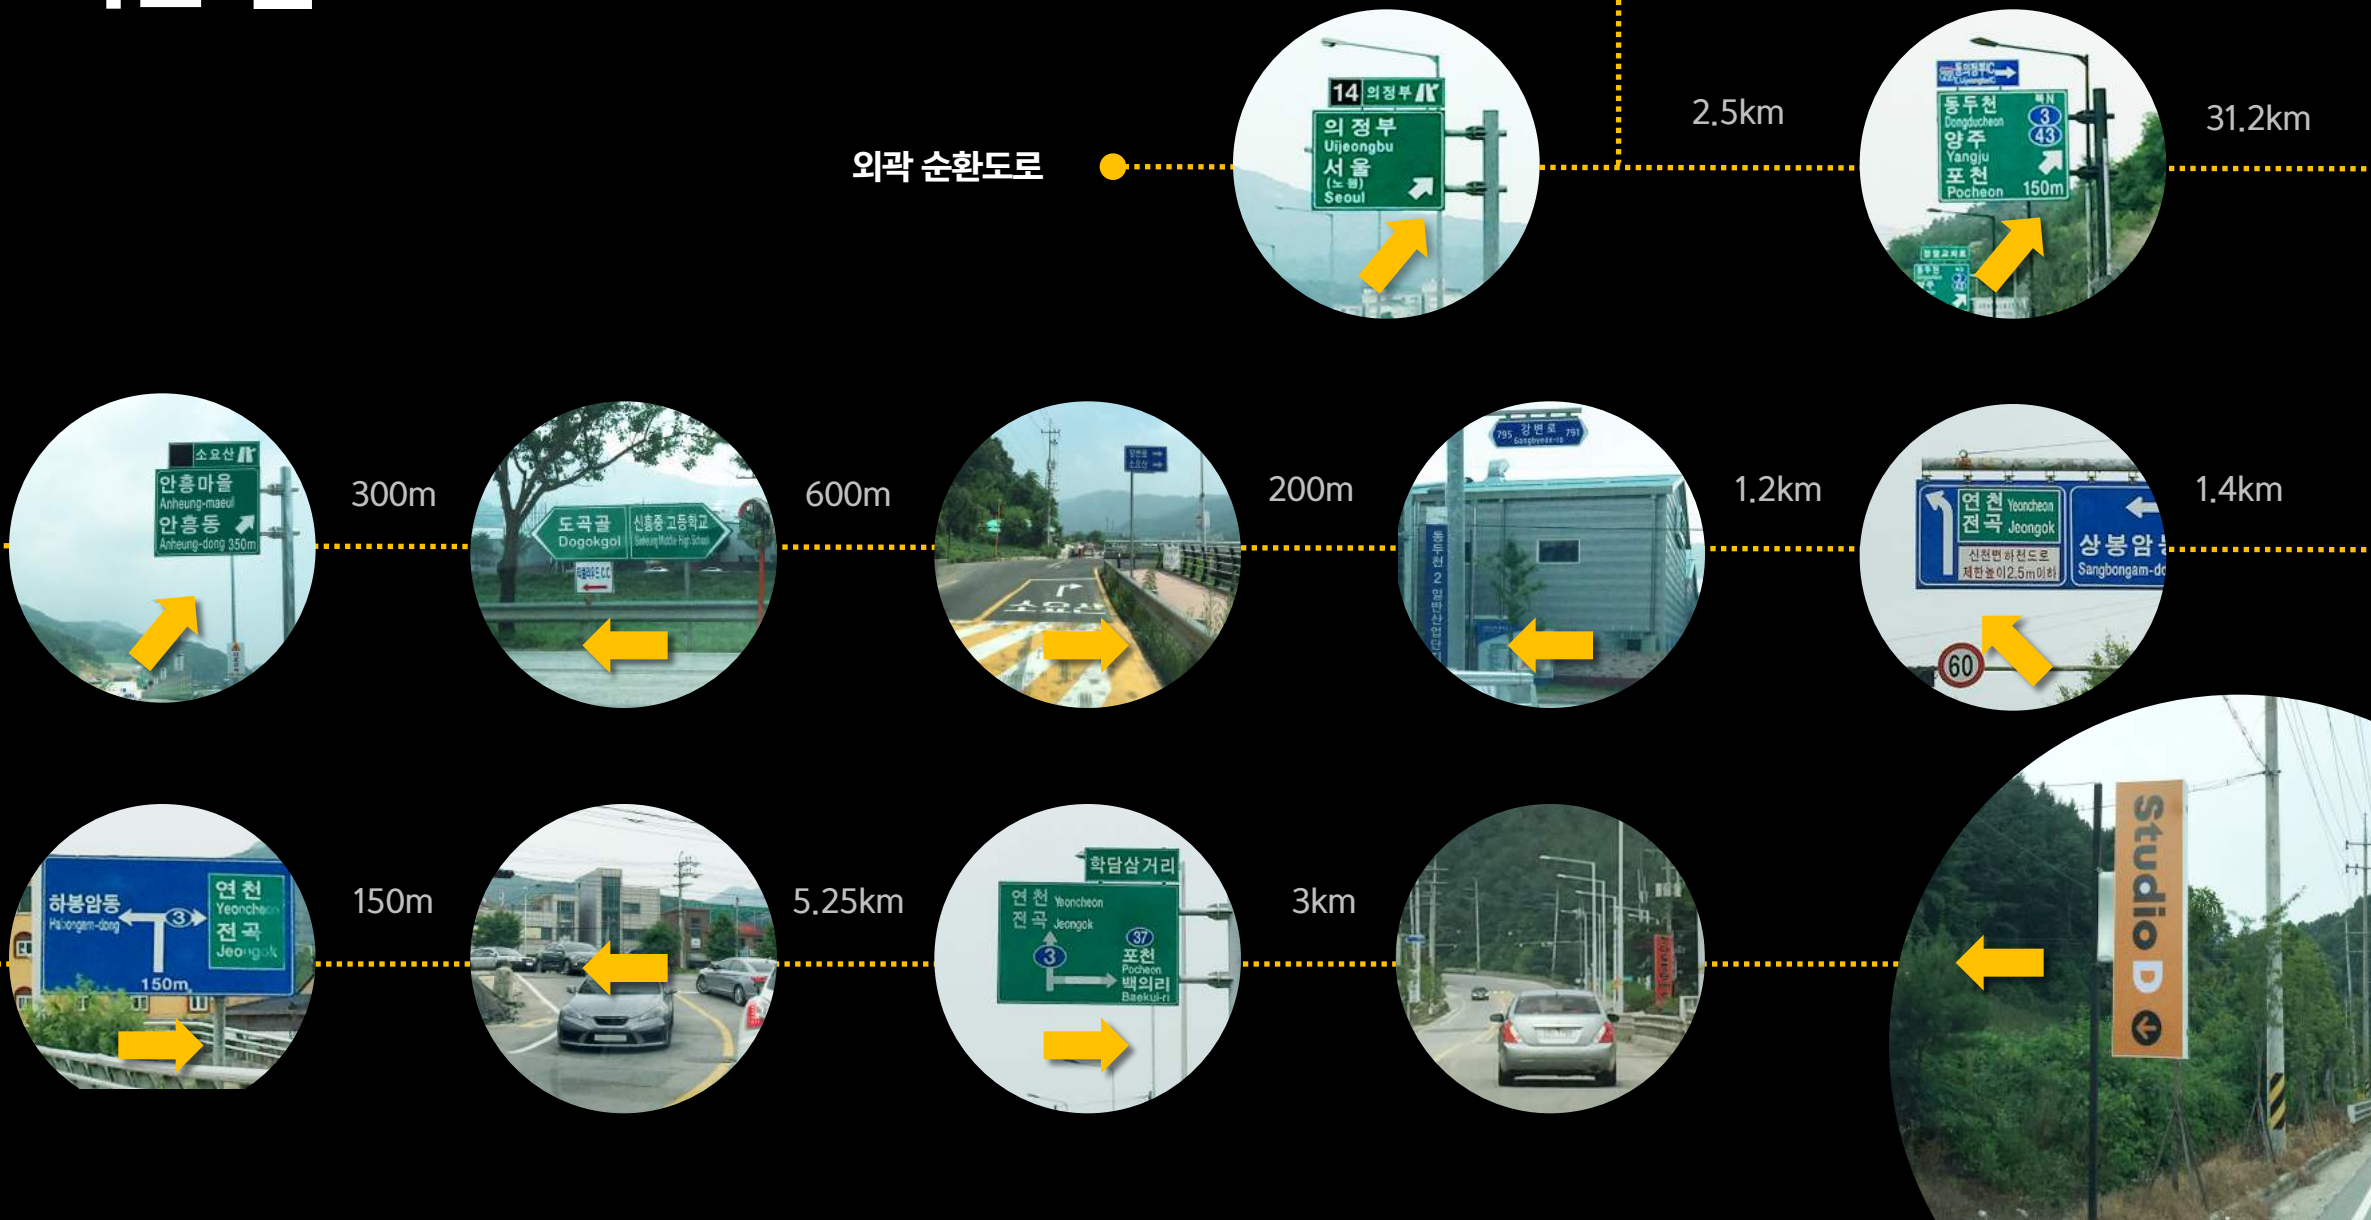

Studio D

새로운 스토리의 탄생지

Studio D

Studio D는 드라마와 영화제작을 위한 오픈 세트장입니다.

3,700여 평의 대지 위에 세워진 350평, 400평, 500평
3개의 대형 셋트장 외에 100여대의 차량을 수용하는
대형 주차장과 넓은 회의실 및 5개의 대기실 및
분장실, 탈의실 등 다양한 편의 시설을 제공합니다.

서울에서 한시간 내외의 편리한 접근성과
완벽한 냉난방 시스템을 자랑합니다.

오시는 길

동부간선도로
(의정부 방향)

외곽 순환도로

Studio D

1년 365일 상담 및 촬영가능

Tel _ 031.832.3180 / 010.5262.3180

Fax _ 031.833.3180

E-mail _ danloyalty@naver.com