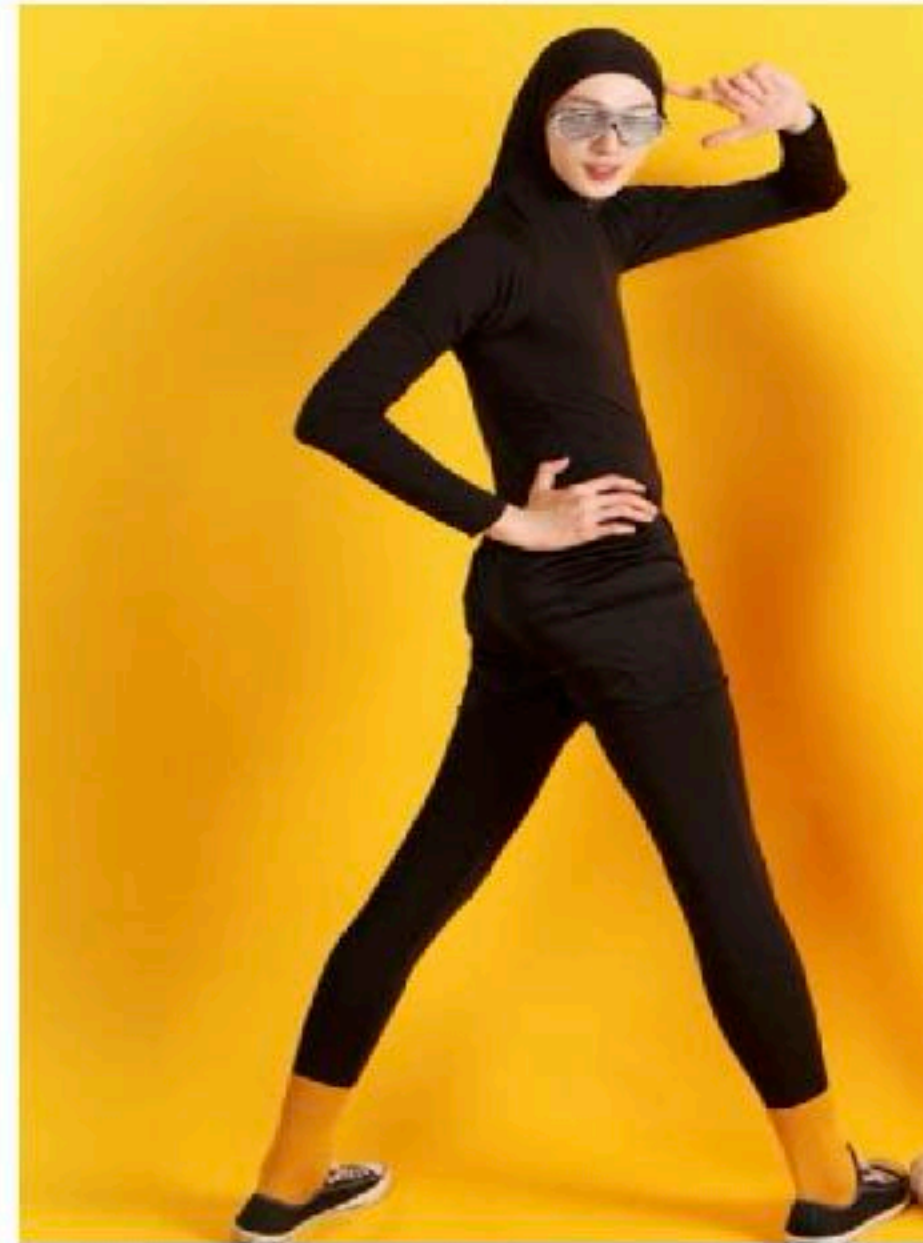

논산 - 미술 + 의상

레인저스 의상 및 소품

S#1 들판 / 의상

<안에 색깔 티>

칼칼이(제외)
 군복
 슬리퍼
 밴드 직접 출연

군복
 군번줄
 밴드 직접 출연

군복
 시계
 위장크림
모집!

평상복
 밴드 직접 출연

S#6 박쥐맨 조치원전경/ 의상

박쥐맨 의상

박쥐맨 의상(제작필요)

페이스 페인팅

짚짚이 옷

드라큘라 이빨

침: 올리고당

고무장갑(도색)