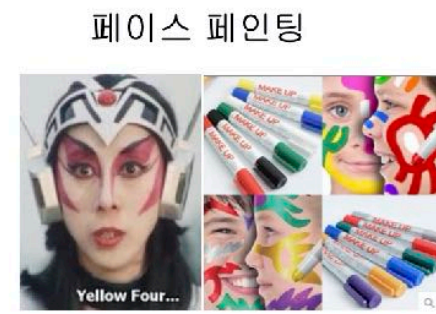

S#6 박쥐맨 조치원전경/ 의상

박쥐맨 의상

박쥐맨 의상(제작필요)

페이스 페인팅

짚짚이 옷

드라큘라 이빨

침: 올리고당

고무장갑(도색)

장화(도색)

박쥐맨 의상(제작필요)

박쥐맨 의상

드라큘라 이빨

침: 올리고당

고무장갑(도색)

장화(도색)