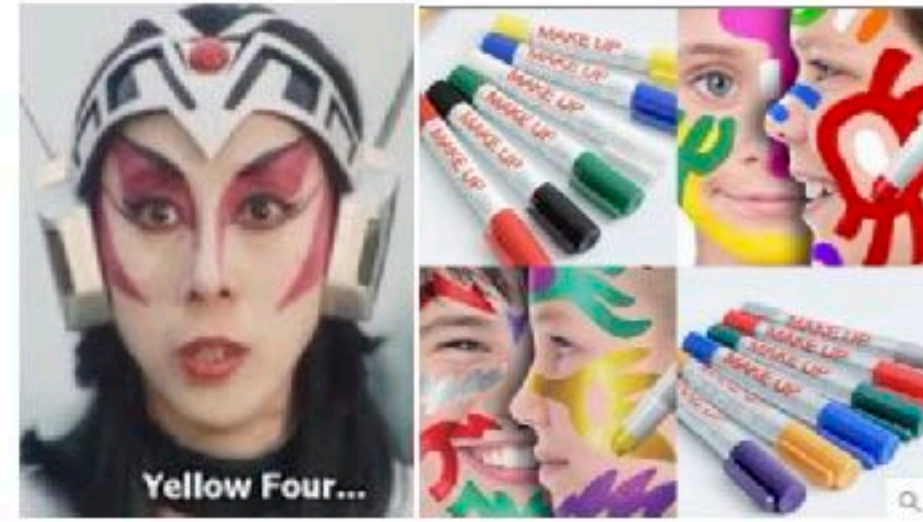

S#6 박쥐맨 조치원전경/ 의상

박쥐맨 의상

박쥐맨 의상(제작필요)

페이스 페인팅

짚짚이 옷

드라큘라 이빨

침: 올리고당

고무장갑(도색)

장화(도색)